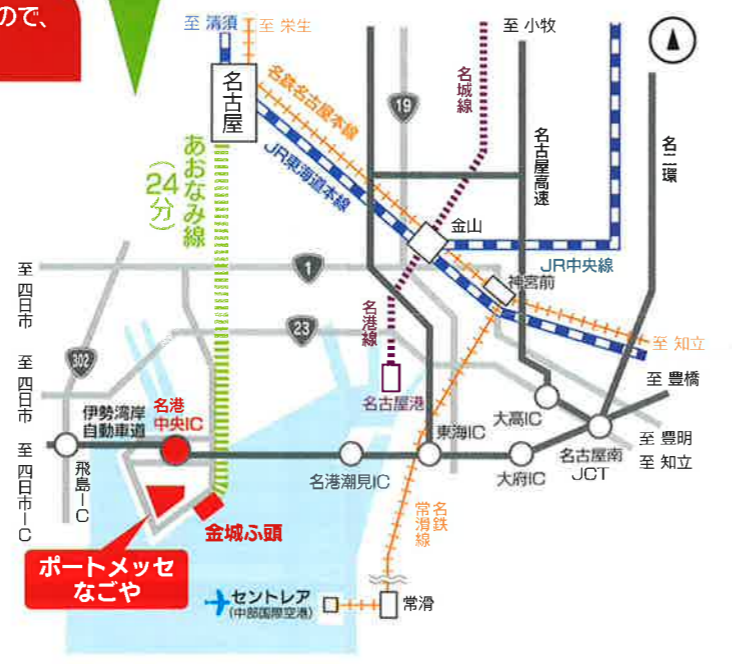

メッセナゴヤ×あおなみ線

「メッセナゴヤ2019」にあおなみ線を利用の上、ご来場いただいた方に、オリジナルグッズをプレゼントします!
(各日先着1,000名様)

※manacaを使ってご乗車いただいた方のみキャンペーンとなります。

詳しくは公式ホームページ (WEB) をご覧ください。

会場アクセス 会期中は道路、駐車場の混雑が予想されますので、公共交通機関のご利用をお願いします。

道路状況に左右されず名古屋駅から24分です。

あおなみ線時刻表

名古屋駅発車時刻

時刻	平日	土日・祝日
8:00	10 20 30 40 50	03 16 28 40 50
9:00	10 20 30 45	00 15 30 45
10:00	15 30 45	00 15 30 45
11:00	15 30 45	00 15 30 45
12:00	15 30 45	00 15 30 45
13:00	15 30 45	00 15 30 45
14:00	15 30 45	00 15 30 45

※詳細につきましては、あおなみ線 HP をご覧ください。
(あおなみ線 HP: <http://www.aonamiline.co.jp/>)

ポートメッセなごや(名古屋市国際展示場)
〒455-0848 名古屋市港区金城ふ頭二丁目2番地
TEL 052-398-1771

■名古屋駅(あおなみ線)～金城ふ頭駅まで約24分→会場まで徒歩5分
■各自動車道から伊勢湾岸道→名港中央IC降車→会場まで約5分

- 主催: メッセナゴヤ実行委員会 (構成団体: 愛知県、名古屋市、名古屋商工会議所)
- 後援: 東海総合通信局、東海農政局、中部経済産業局、中部地方整備局、中部運輸局、中部地方環境事務所、名古屋港管理組合、(独)日本貿易振興機構(ジェトロ)名古屋貿易情報センター、(国研)新エネルギー・産業技術総合開発機構(NEDO)関西支部、(一財)省エネルギーセンター東海支部、(独)中小企業基盤整備機構中部本部、(一財)地球産業文化研究所、(公財)あいち産業振興機構、(一社)中部経済連合会、愛知県経営者協会、中部経済同友会、(一財)中部生産性本部、(一社)中部産業連盟、環境パートナーシップ・CLUB(EPOC)、(独)国際協力機構中部センター(JICA中部) (順不同)
- 特別協力: 愛知・名古屋国際ビジネス・アクセス・センター、グレーター・ナゴヤ・イニシアティブ協議会、(一社)東海中日貿易センター
- 協力: 中部経済新聞社、中日新聞社